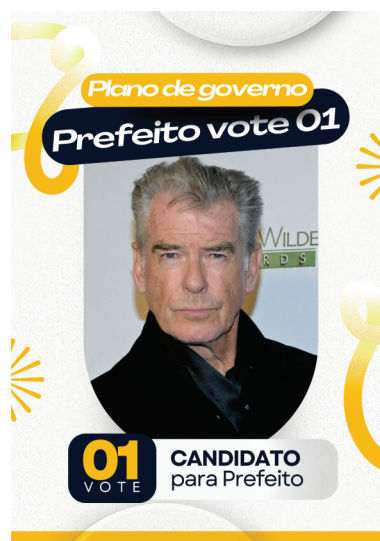

BOTONS

5,5cm - adesivo brilho

QUANTIDADE	VALOR
100	R\$ 49,00
200	R\$ 99,00
500	R\$ 199,00
1.000	R\$ 379,00

SANTINHOS

10 x 7cm - couche 115 brilho

QUANTIDADE	VALOR
500	R\$ 304,00
1.000	R\$ 414,00
2.500	R\$ 694,00
5.000	R\$ 1.269,00

LIVRETO

20 x 15cm - couche 115 brilho

QUANTIDADE	VALOR	PÁGINAS
100	R\$ 355,00	
250	R\$ 556,00	
500	R\$ 859,00	
1.000	R\$ 1.029,00	

ADESIVO PARACHOQUE

26 x 7,5cm - adesivo promocional

QUANTIDADE	VALOR
500	R\$ 304,00
1.000	R\$ 414,00
2.500	R\$ 694,00
5.000	R\$ 1.269,00